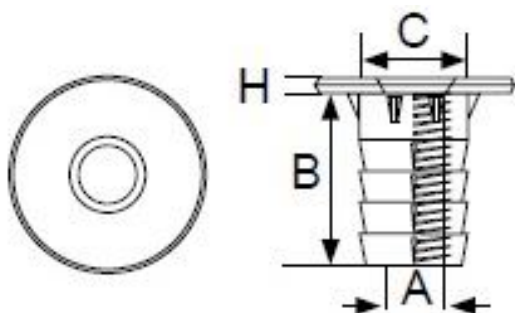

# PRODUCT SHEET

**Description:**

Drive In Bushing, DR-1017, M10,  $\varnothing$ 22x17mm, Steel, BZP

**Item number:**

12.10.731-0

Units	Box	Carton	HS Code	Barcode
Pcs.	1	1000	7318190090	
				5704866027458

A	B	C	H = Head
M6	14 mm	$\varnothing$ 8,3 mm	$\varnothing$ 14 x 1,5 mm
M8	16 mm	$\varnothing$ 10,5 mm	$\varnothing$ 19 x 2,5 mm
M10	17 mm	$\varnothing$ 12,5 mm	$\varnothing$ 22 x 2,5 mm